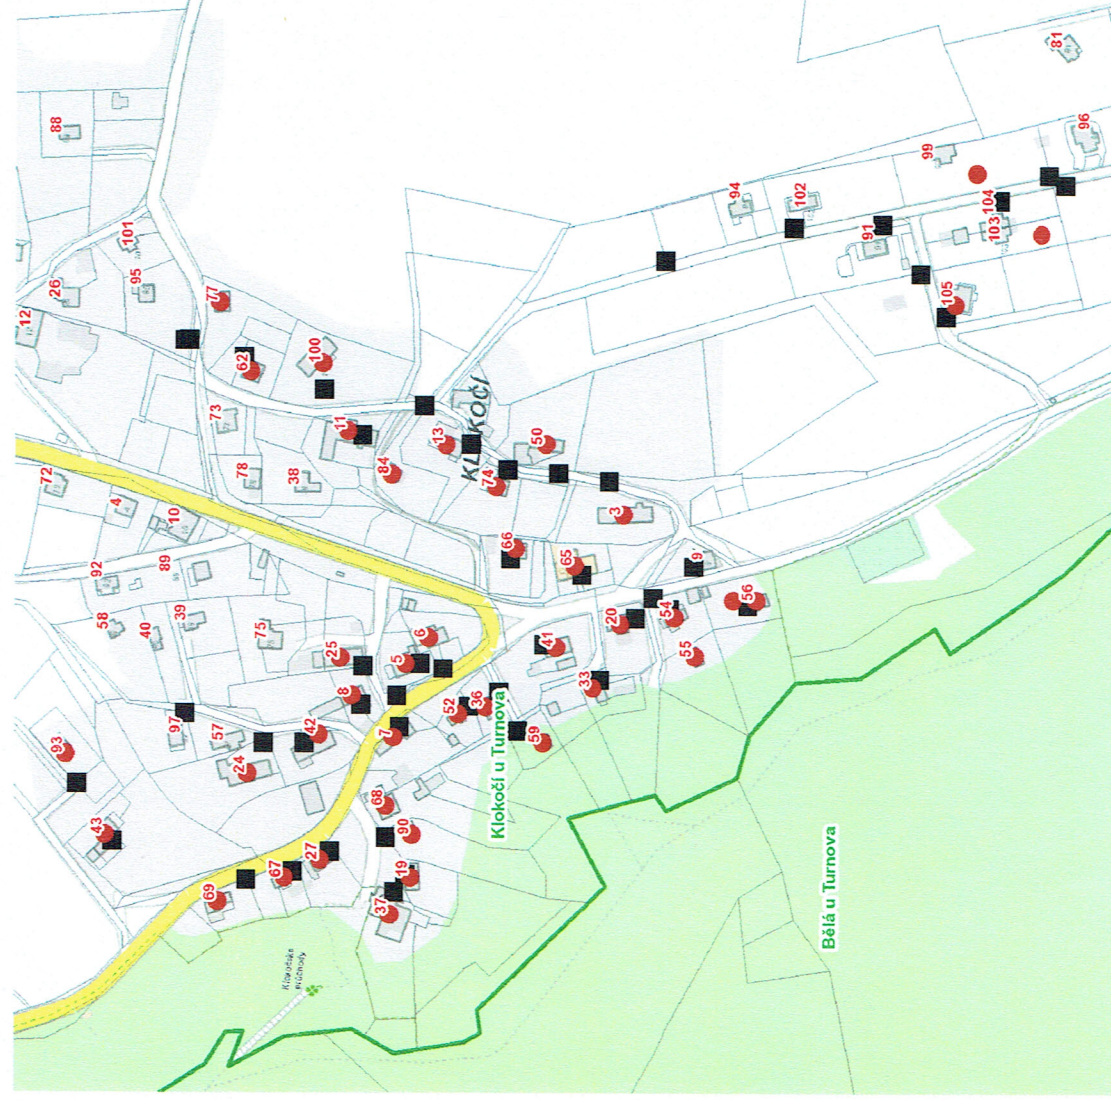

# DISTRIBUCE

**UPOZORNĚNÍ**  
na odstavku električiny  
č. 110060761598

dne **9. 4. 2021** od **7:30** do **15:00** hodin

## Orientační mapový podklad odstavkou dotčených lokalit

### VYSVĚTLIVKY

- – adresy dotčené odstavkou električiny
- – místa připojení k elektrické síti dotčená odstavkou

## Plánovaná odstavka zahrnuje tyto lokality: